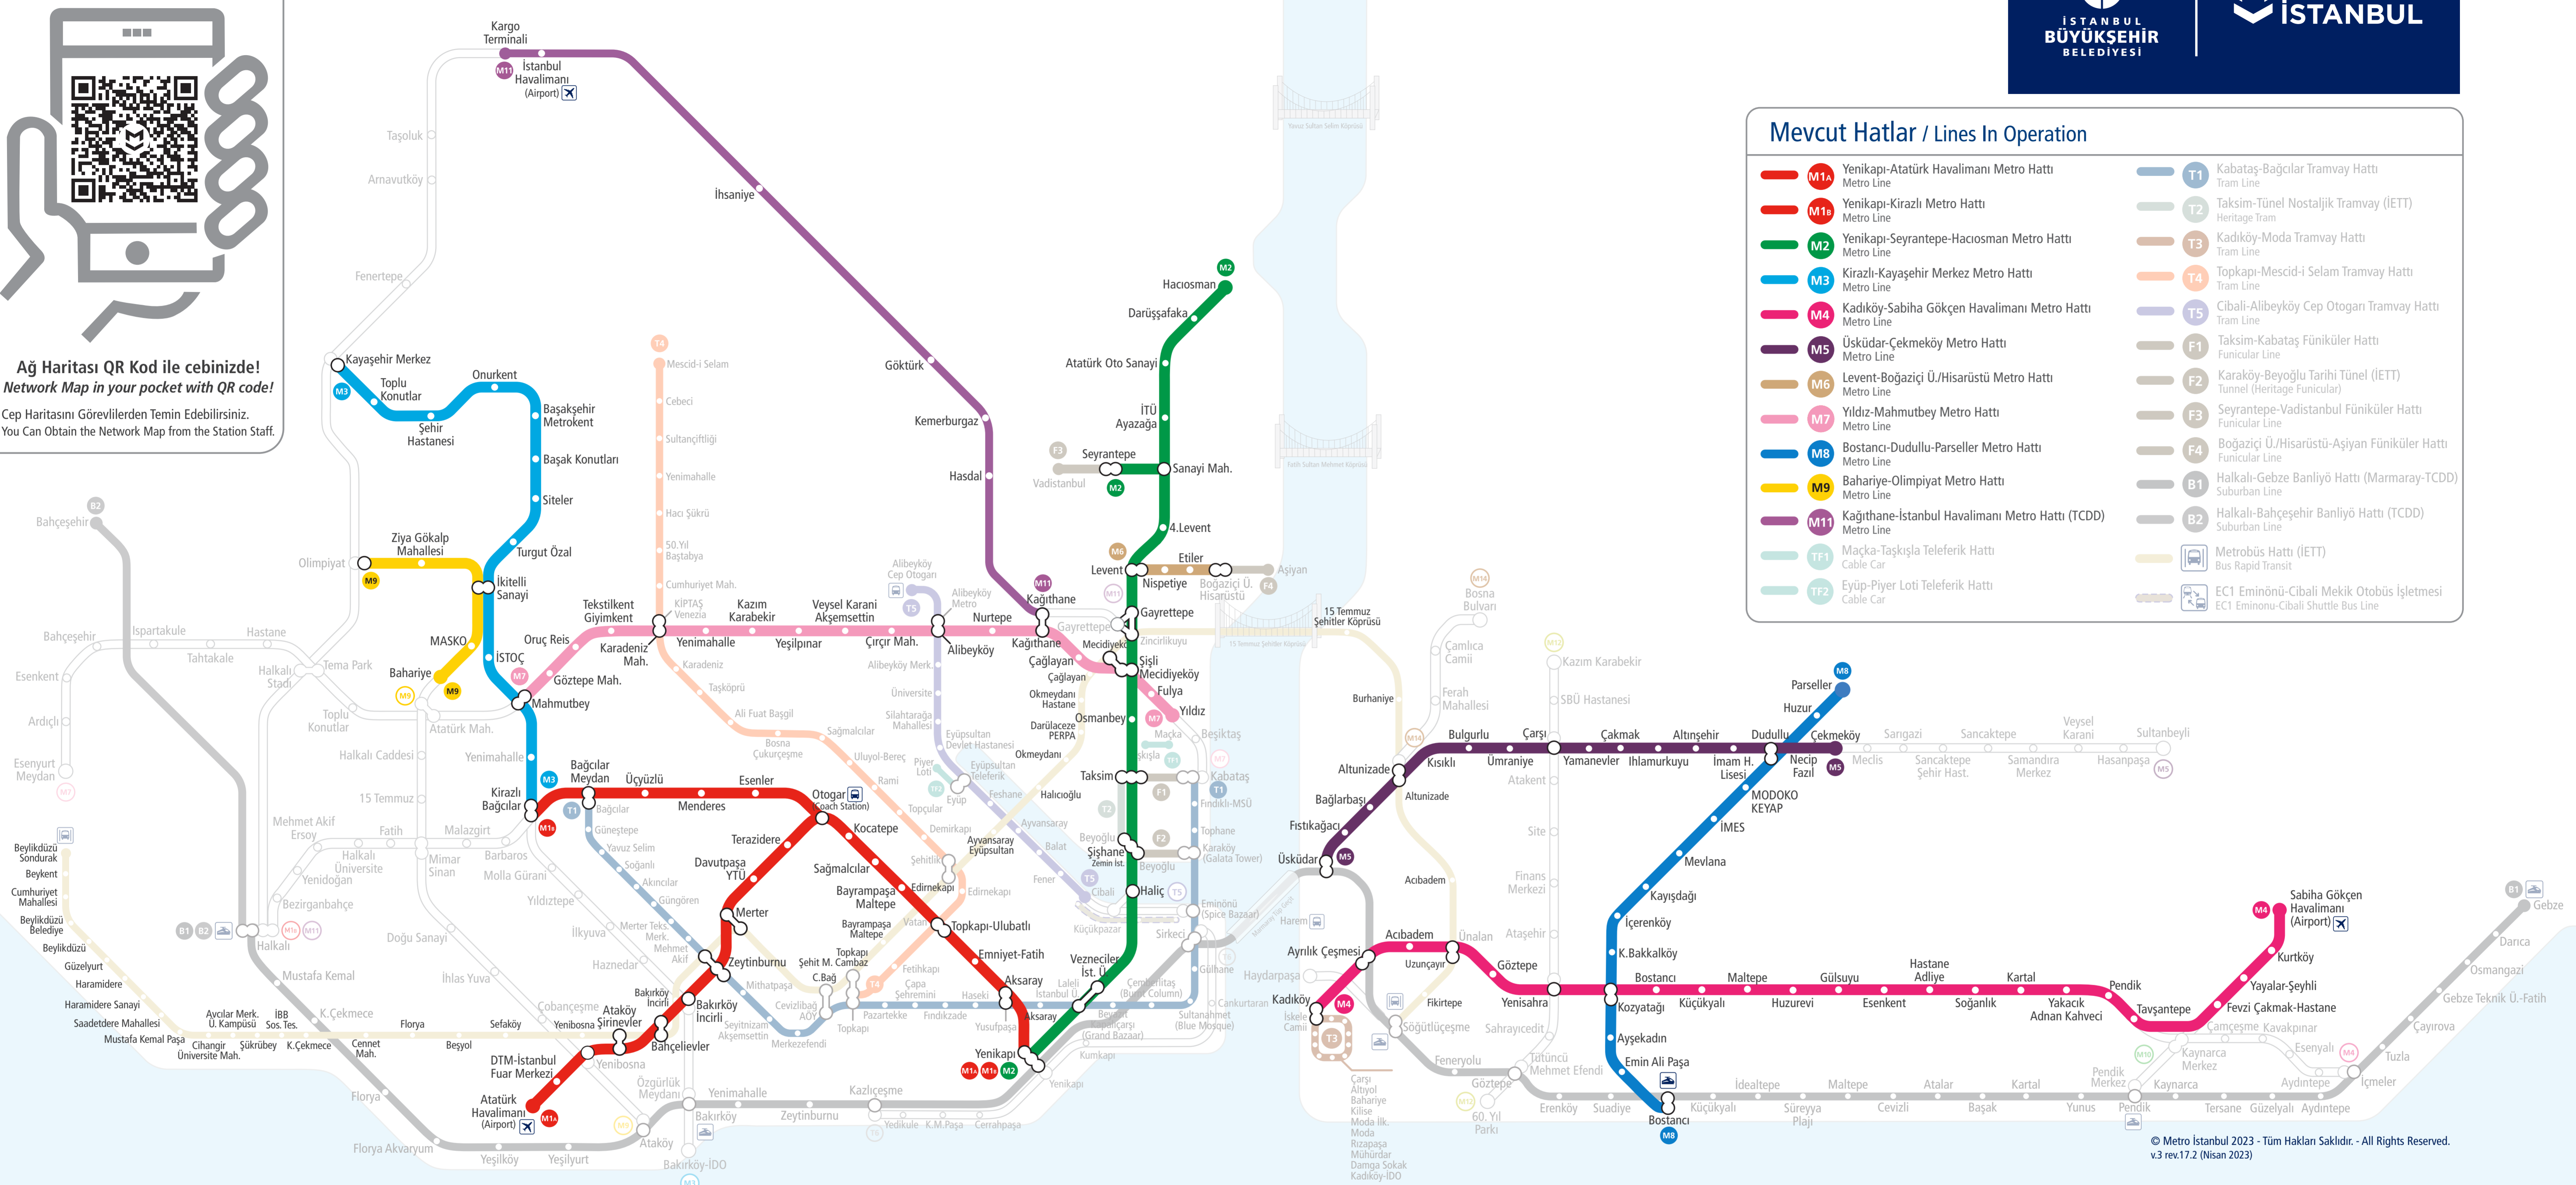

Mevcut Hatlar / Lines In Operation

M1A Yenikapı-Atatürk Havalimanı Metro Hattı Metro Line	T1 Kabataş-Bağcılar Tramvay Hattı Tram Line
M1B Yenikapı-Kirazlı Metro Hattı Metro Line	T2 Taksim-Tünel Nostaljik Tramvay (İETT) Heritage Tram
M2 Yenikapı-Seyrantepe-Haciosman Metro Hattı Metro Line	T3 Kadıköy-Moda Tramvay Hattı Tram Line
M3 Kirazlı-Kayaşehir Merkez Metro Hattı Metro Line	T4 Topkapı-Mescid-i Selam Tramvay Hattı Tram Line
M4 Kadıköy-Sabiha Gökçen Havalimanı Metro Hattı Metro Line	T5 Cibali-Alibeyköy Cep Otogarı Tramvay Hattı Tram Line
M5 Üsküdar-Çekmeköy Metro Hattı Metro Line	F1 Taksim-Kabataş Füniküler Hattı Funicular Line
M6 Levent-Boğaziçi Ü./Hisarüstü Metro Hattı Metro Line	F2 Karaköy-Beyoğlu Tarihi Tünel (İETT) Tunnel (Heritage Funicular)
M7 Yıldız-Mahmutbey Metro Hattı Metro Line	F3 Seyrantepe-Vadistanbul Füniküler Hattı Funicular Line
M8 Bostancı-Dudullu-Parseller Metro Hattı Metro Line	F4 Boğaziçi Ü./Hisarüstü-Aşıyan Füniküler Hattı Funicular Line
M9 Bahariye-Olimpiyat Metro Hattı Metro Line	B1 Halkalı-Gebze Banliyö Hattı (Marmaray-TCDD) Suburban Line
M11 Kağıthane-İstanbul Havalimanı Metro Hattı (TCDD) Metro Line	B2 Halkalı-Bahçeşehir Banliyö Hattı (TCDD) Suburban Line
TF1 Maçka-Taşköprü Teleferik Hattı Cable Car	METROBUS Metrobüs Hattı (İETT) Bus Rapid Transit
TF2 Eyüp-Piyer Loti Teleferik Hattı Cable Car	EC1 Eminönü-Cibali Mekik Otobüs İşletmesi EC1 Eminönü-Cibali Shuttle Bus Line

© Metro İstanbul 2023 - Tüm Hakları Saklıdır. - All Rights Reserved.
v.3 rev.17.2 (Nisan 2023)

Yapımı Devam Eden Hatlar / Lines Under Construction

M1B Kirazlı Bağcılar-Halkalı Uzatması Metro Line Extension	M9 Bahariye-Ataköy Uzatması Metro Line Extension	T5 Cibali-Eminönü Uzatması Tram Line Extension
M3 Bakırköy İDO Uzatması Metro Line Extension	M10 Pendik Merkez-Fevzi Çakmak Uzatması Metro Line Extension	T6 Sirkeci-Kazlıçeşme Tramvay Hattı Tram Line
M4 Tavşantepe-İçmeler Uzatması Metro Line Extension	M11 Gayrettepe ve Halkalı Uzatmaları Metro Line Extensions	
M5 Çekmeköy-Sultanbeyli Uzatması Metro Line Extension	M12 Göztepe-Ümraniye-Kazım Karabekir Metro Hattı Metro Line	
M7 Esenyurt Meydan ve Kabataş Uzatmaları Metro Line Extensions	M14 Altunizade-Bosna Bulvarı Metro Hattı Metro Line	

İşaretler / Signs

○ İstasyon-Durak / Station-Stop	✈ Havalimanı / Airport
● Hat Başı-Sonu / Terminus	🚏 Otogar / Coach Station
🔄 Aktarma İşaretleri / Transfer Signs	🚄 YHT-Hızlı Tren Garı High Speed Rail Transfer Station
🌉 Boğaz Köprüleri Bosphorus Bridges	🚶 Marmaray Tüp Geçit Boğaz Su Altı Geçişi Underwater Tunnel

Bilgilendirme / Information