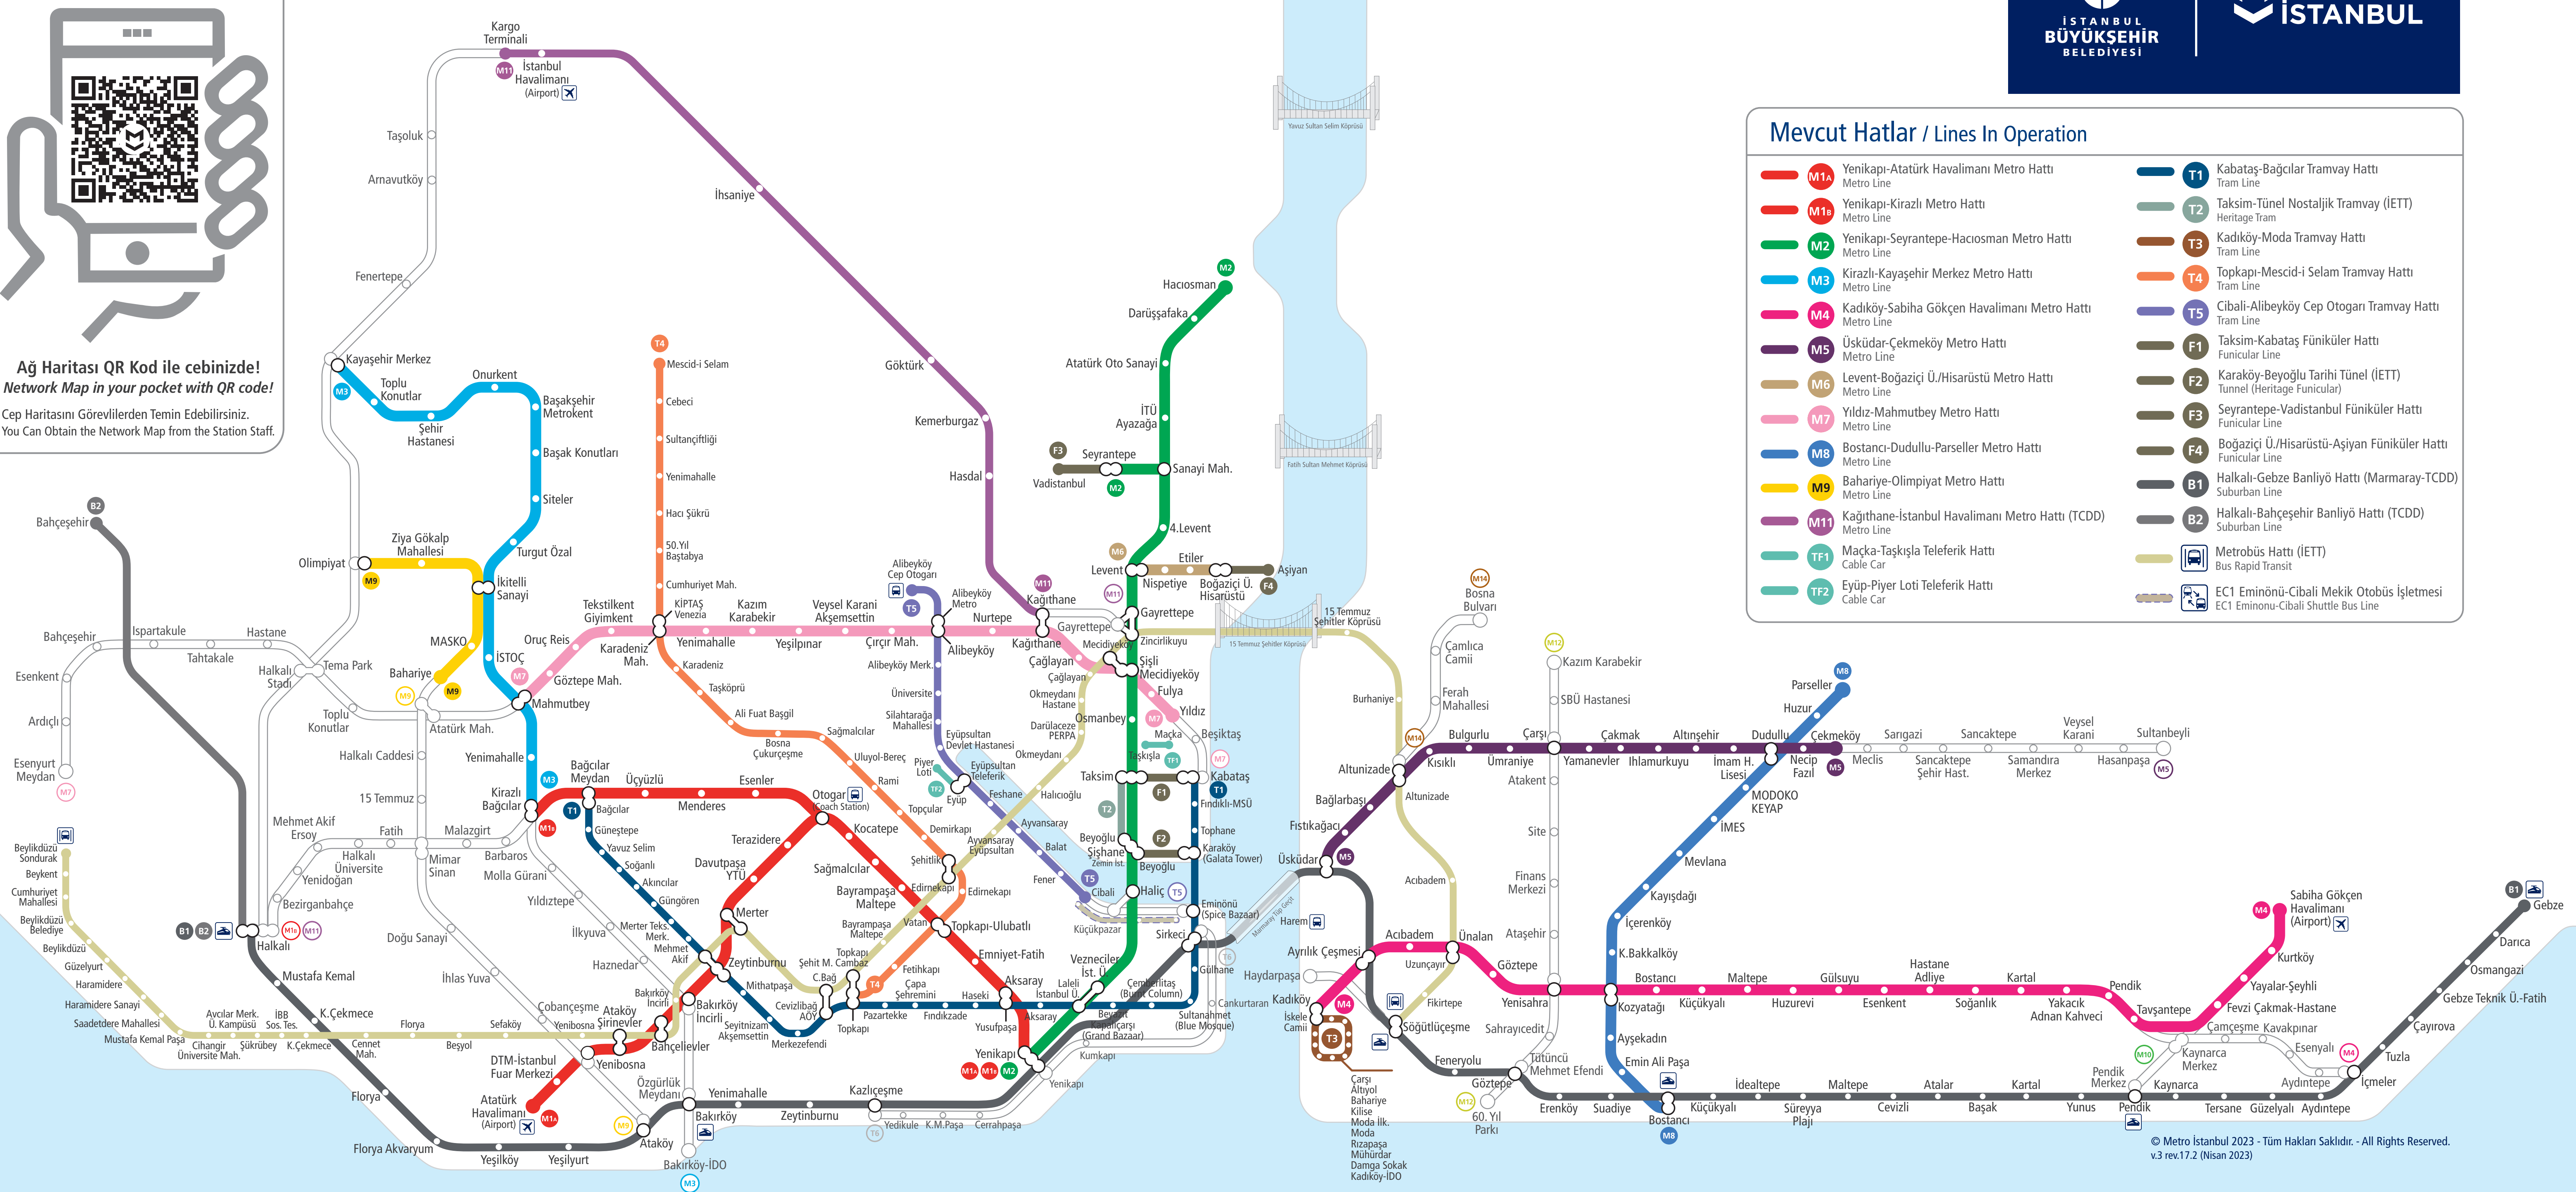

İstanbul Raylı Sistemler Ağ Haritası / Istanbul Railway Network Map

Ağ Haritası QR Kod ile cebinizde!
Network Map in your pocket with QR code!

Cep Haritasını Görevlilerden Temin Edebilirsiniz.
You Can Obtain the Network Map from the Station Staff.

Mevcut Hatlar / Lines In Operation

| | |
|---|---|
| M1A Yenikapı-Atatürk Havalimanı Metro Hattı Metro Line | T1 Kabataş-Bağcılar Tramvay Hattı Tram Line |
| M1B Yenikapı-Kirazlı Metro Hattı Metro Line | T2 Taksim-Tünel Nostaljik Tramvay (İETT) Heritage Tram |
| M2 Yenikapı-Seyrantepe-Haciosman Metro Hattı Metro Line | T3 Kadıköy-Moda Tramvay Hattı Tram Line |
| M3 Kirazlı-Kayaşehir Merkez Metro Hattı Metro Line | T4 Topkapı-Mescid-i Selam Tramvay Hattı Tram Line |
| M4 Kadıköy-Sabiha Gökçen Havalimanı Metro Hattı Metro Line | T5 Cibali-Alibeyköy Cep Otogarı Tramvay Hattı Tram Line |
| M5 Üsküdar-Çekmeköy Metro Hattı Metro Line | F1 Taksim-Kabataş Füniküler Hattı Funicular Line |
| M6 Levent-Boğaziçi Ü./Hisarüstü Metro Hattı Metro Line | F2 Karaköy-Beyoğlu Tarihi Tünel (İETT) Tunnel (Heritage Funicular) |
| M7 Yıldız-Mahmutbey Metro Hattı Metro Line | F3 Seyrantepe-Vadistanbul Füniküler Hattı Funicular Line |
| M8 Bostancı-Dudullu-Parseller Metro Hattı Metro Line | F4 Boğaziçi Ü./Hisarüstü-Aşıyan Füniküler Hattı Funicular Line |
| M9 Bahariye-Olimpiyat Metro Hattı Metro Line | B1 Halkalı-Gebze Banliyö Hattı (Marmaray-TCDD) Suburban Line |
| M11 Kağıthane-İstanbul Havalimanı Metro Hattı (TCDD) Metro Line | B2 Halkalı-Bahçeşehir Banliyö Hattı (TCDD) Suburban Line |
| TF1 Maçka-Taşköprü Teleferik Hattı Cable Car | Metrobüs Hattı (İETT) Bus Rapid Transit |
| TF2 Eyüp-Piyer Loti Teleferik Hattı Cable Car | EC1 Eminönü-Cibali Mekik Otobüs İşletmesi EC1 Eminönü-Cibali Shuttle Bus Line |